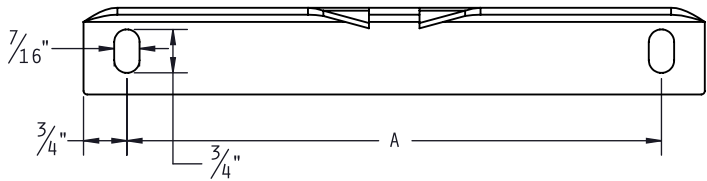

TRIANGLE LIGHT FOOT

STEEL		
PART NUMBER	SYMBOL NUMBER	A-DIM
EF10B7	70.3, 79.1, 80.1, 338.1, 347	4 3/4"
EF20B7	73.3, 77.4, 145.2, 149.2, 344	7 1/4"
EF30B7	333.1, 341.1, 342	9 1/4"
EF50B7	74, 75	13"