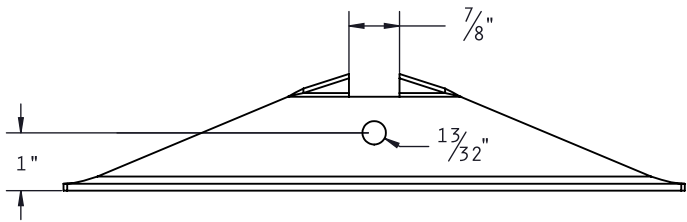

TRIANGLE LIGHT FOOT

STEEL		
PART NUMBER	SYMBOL NUMBER	A-DIM
EF10B7	70.3, 79.1, 80.1, 338.1, 347	4 3/4"
EF20B7	73.3, 77.4, 145.2, 149.2, 344	7 1/4"
EF30B7	333.1, 341.1, 342	9 1/4"
EF50B7	74, 75	13"