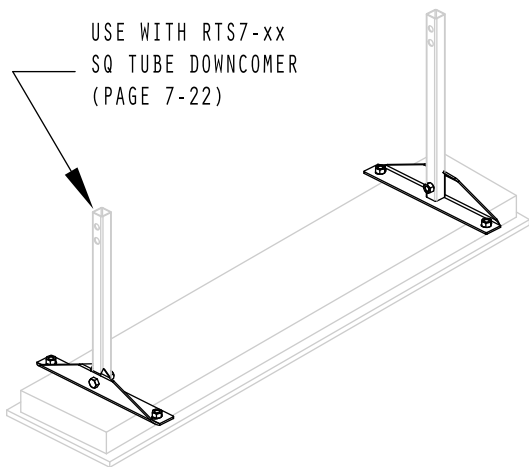

TRIANGLE LIGHT FOOT

STEEL		
PART NUMBER	SYMBOL NUMBER	A-DIM
EF10B7	70.3, 79.1, 80.1, 338.1, 347	4 3/4"
EF20B7	73.3, 77.4, 145.2, 149.2, 344	7 1/4"
EF30B7	333.1, 341.1, 342	9 1/4"
EF50B7	74, 75	13"