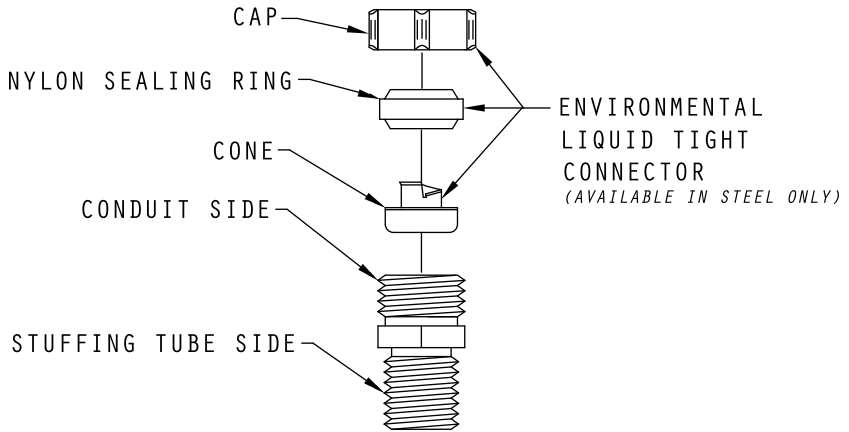

EMI CONDUIT ADAPTER

ADDITIONAL SIZES AVAILABLE UPON REQUEST

| BRASS | ALUMINUM | STAINLESS | TUBE SIZE | CONDUIT SIZE |
|-----------|-----------|-----------|-----------|--------------|
| 7RTA038B | 7RTA038A | 7RTA038C | A | 3/8" |
| 7RTB038B | 7RTB038A | 7RTB038C | B | 3/8" |
| 7RTB050B | 7RTB050A | 7RTB050C | B | 1/2" |
| 7RTC050B | 7RTC050A | 7RTC050C | C | 1/2" |
| 7RTC075B | 7RTC075A | 7RTC075C | C | 3/4" |
| 7RTD075B | 7RTD075A | 7RTD075C | D | 3/4" |
| 7RTD100B | 7RTD100A | 7RTD100C | D | 1" |
| 7RTE075B | 7RTE075A | 7RTE075C | E | 3/4" |
| 7RTF100B | 7RTF100A | 7RTF100C | F | 1" |
| 7RTG100B | 7RTG100A | 7RTG100C | G | 1" |
| 7RTG125B | 7RTG125A | 7RTG125C | G | 1-1/4" |
| 7RTJ100B | 7RTJ100A | 7RTJ100C | J | 1" |
| 7RTJ125B | 7RTJ125A | 7RTJ125C | J | 1-1/4" |
| 7RTJ150B | 7RTJ150A | 7RTJ150C | J | 1-1/2" |
| 7RTK125B | 7RTK125A | 7RTK125C | K | 1-1/4" |
| 7RTL125B | 7RTL125A | 7RTL125C | L | 1-1/4" |
| 7RTM125B | 7RTM125A | 7RTM125C | M | 1-1/4" |
| 7RTM150B | 7RTM150A | 7RTM150C | M | 1-1/2" |
| 7RTM200B | 7RTM200A | 7RTM200C | M | 2" |
| 7RTN150B | 7RTN150A | 7RTN150C | N | 1-1/2" |
| 7RTN200B | 7RTN200A | 7RTN200C | N | 2" |
| 7RTP150B | 7RTP150A | 7RTP150C | P | 1-1/2" |
| 7RTP200B | 7RTP200A | 7RTP200C | P | 2" |
| 7RTS200B | 7RTS200A | 7RTS200C | S | 2" |
| 7RTW250B | 7RTW250A | 7RTW250C | W | 2-1/2" |
| 7RTX300B | 7RTX300A | 7RTX300C | X | 3" |
| 7RTAA300B | 7RTAA300A | 7RTAA300C | AA | 3" |