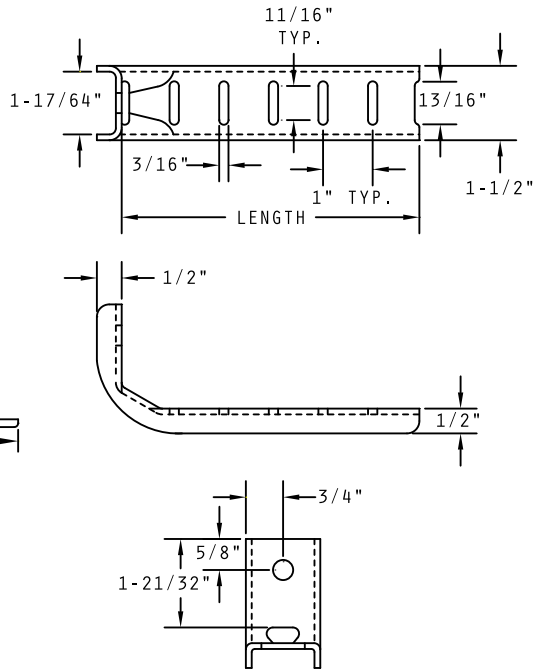

RTD CROSSTIER

WIREWAY HANGER

U. S. PAT. #3923277

ALUMINUM	STEEL
RA06 - RA08 - RA10	R612 - R812 - R1012 - R1212