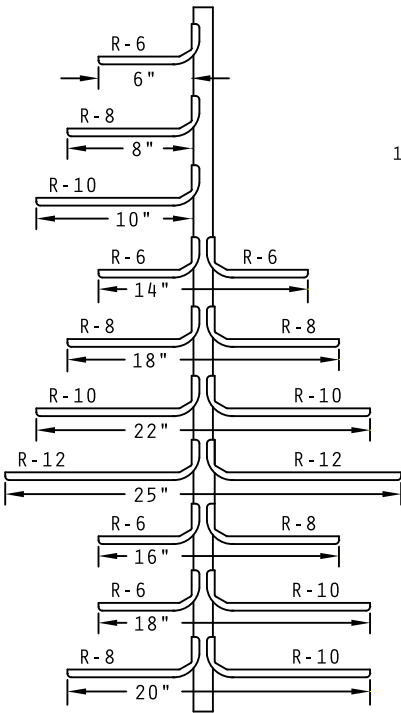

RTD CROSSTIER

WIREWAY HANGER

U. S. PAT. #3923277

ALUMINUM	STEEL
RA06 - RA08 - RA10	R612 - R812 - R1012 - R1212