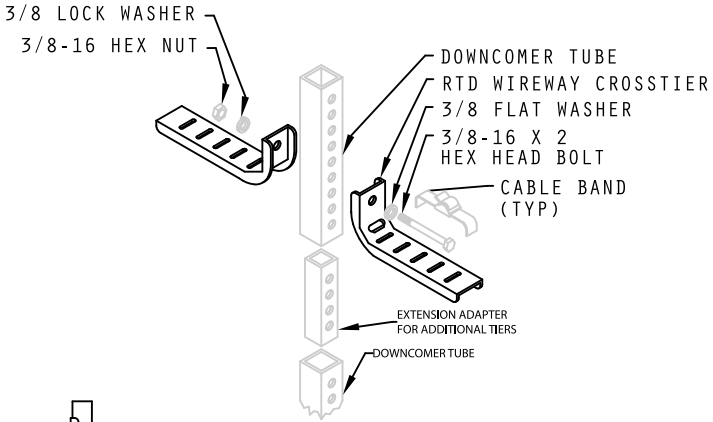

RTD CROSSTIER

WIREWAY HANGER

U. S. PAT. #3923277

ALUMINUM	STEEL
RA06 - RA08 - RA10	R612 - R812 - R1012 - R1212